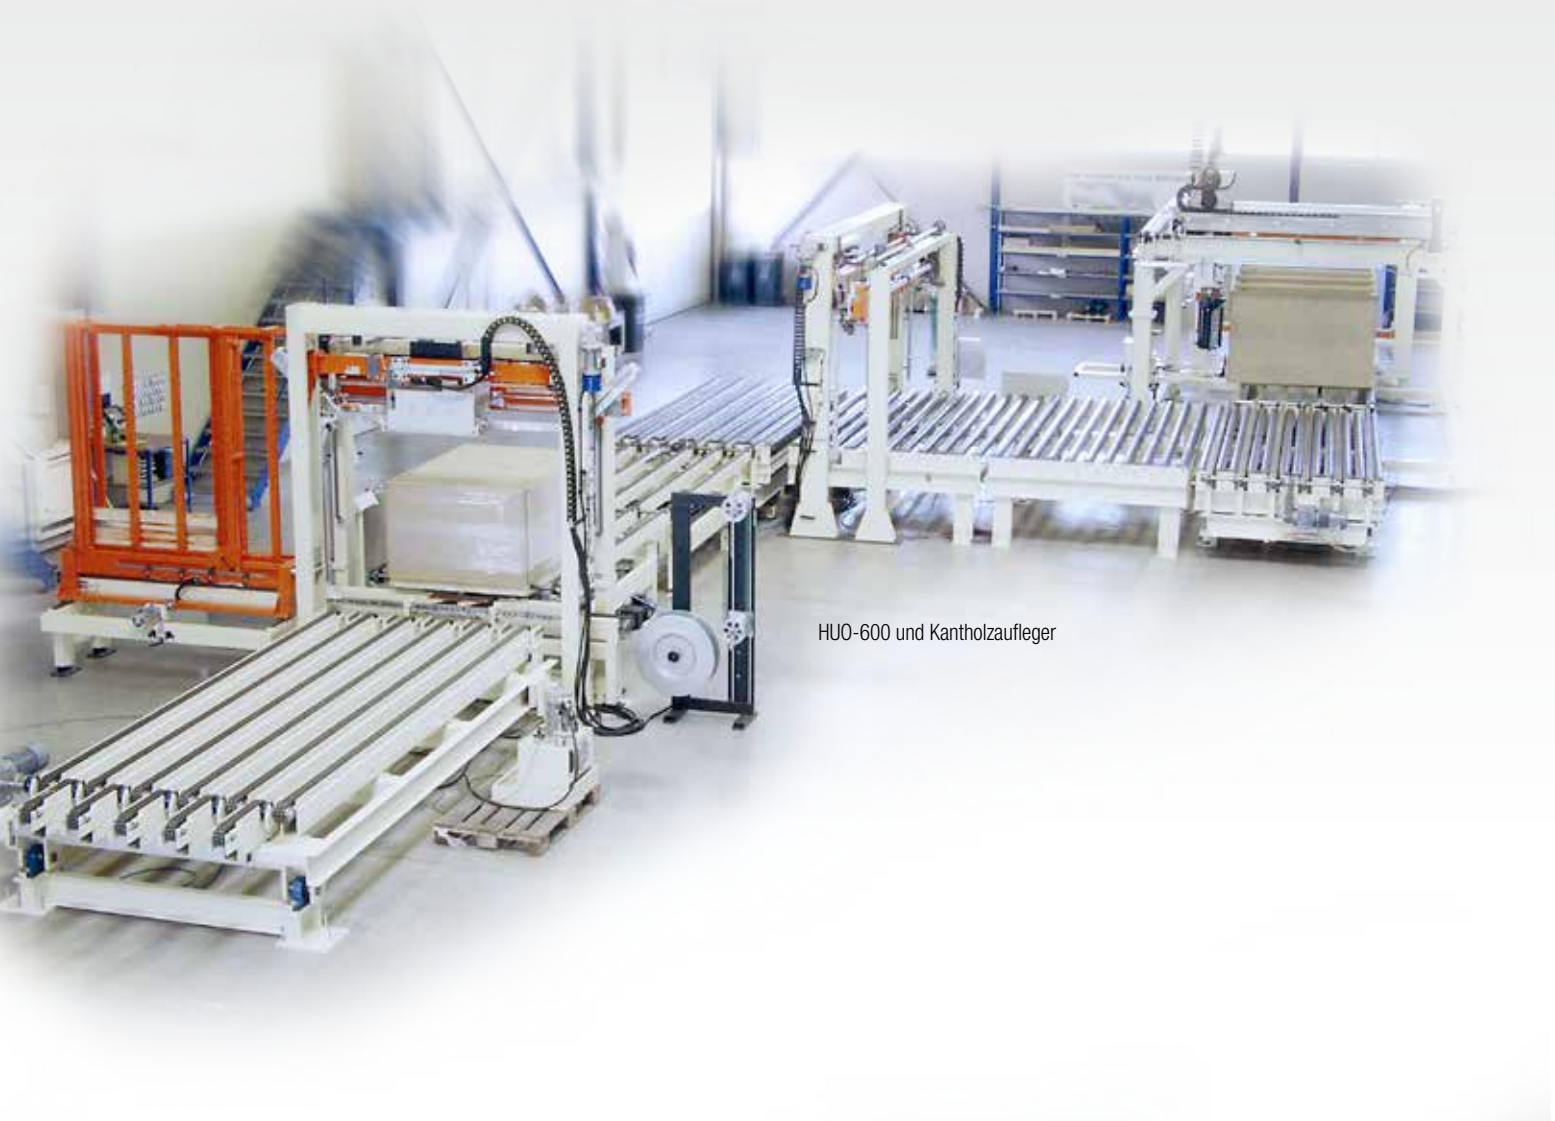

Packing street

- Scanner
- HUO-600
- horizontal Kantenschutz
- vertikal Kantenschutz
- HUO-2040
- HUO-2040

HUO-600 und Kantholzaufleger

Rundum gut verpackt

All around packaged

Unsere Verpackungslösungen sind ebenso unterschiedlich wie die Produkte unserer Kunden. Denn schließlich wollen Sie nicht nur möglichst reibungslos und effektiv arbeiten – ihre Ware soll auch sicher und unbeschadet ankommen. Deswegen bieten wir für nahezu jedes Verpackungsproblem ein individuelles, modernes und kostengünstiges Konzept.